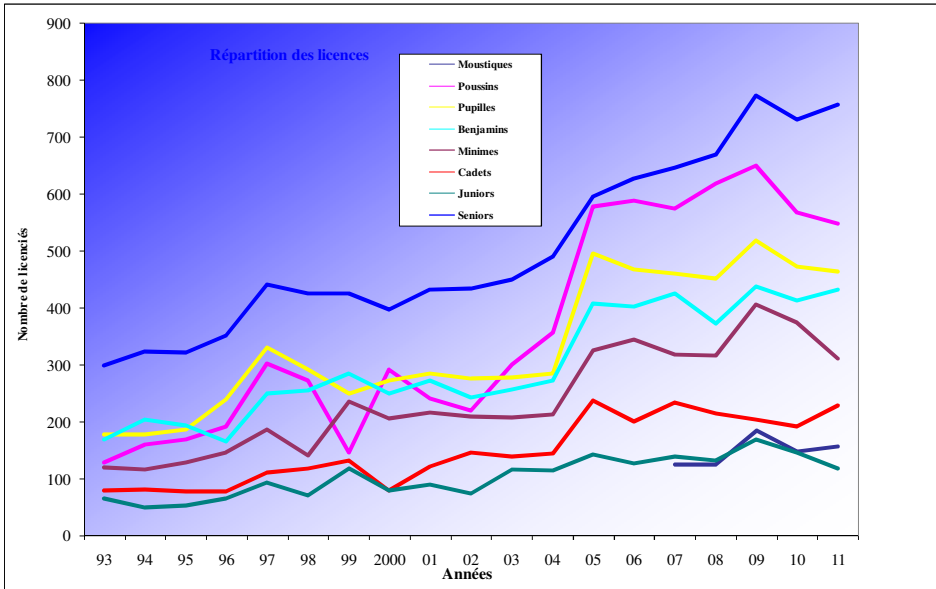

Evolution du nombre de licenciés depuis 1993 par catégorie