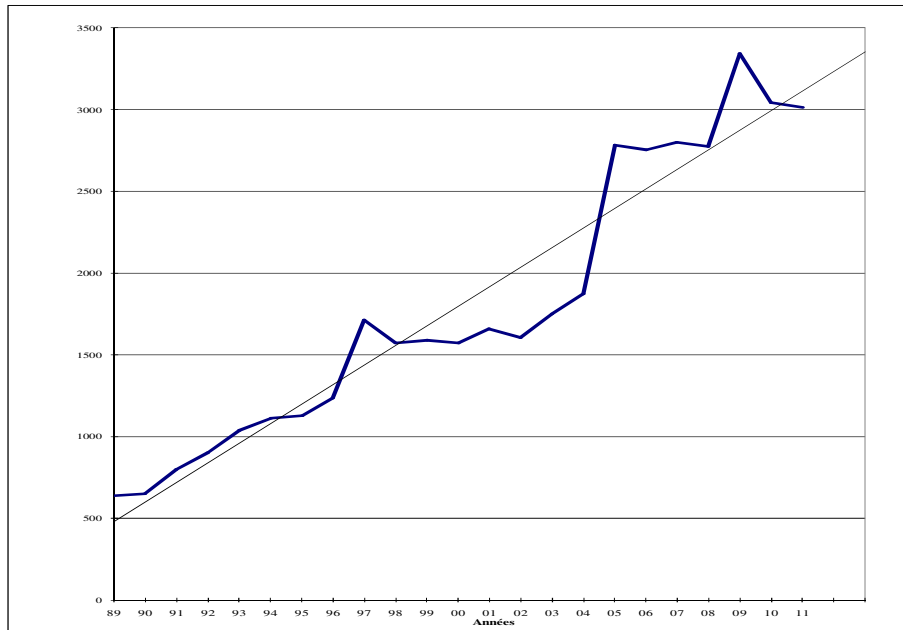

Evolution des licences depuis 1989