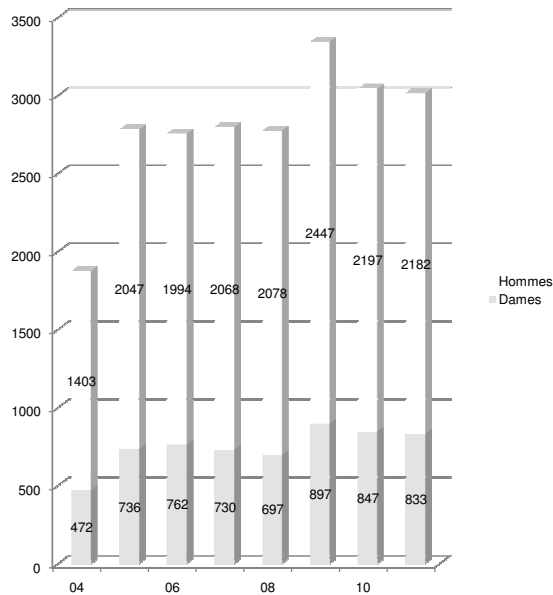

Répartition Homme – Femme