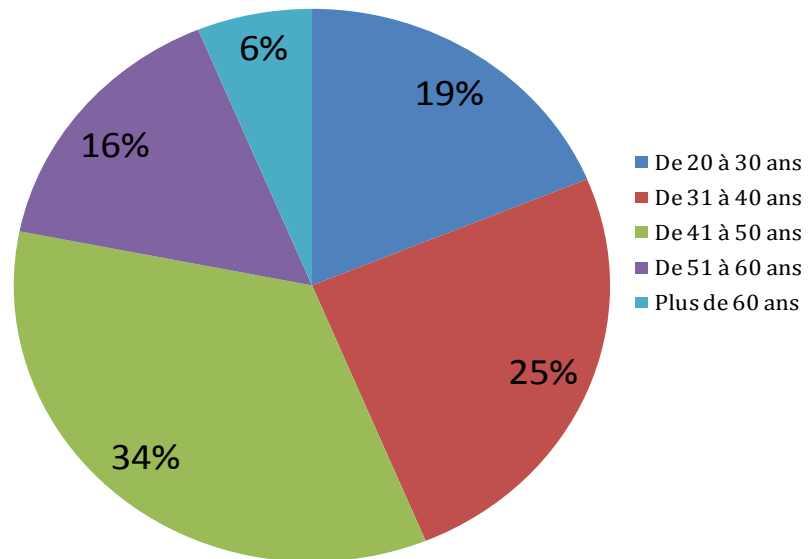

### Évolution des licenciés par département depuis 2006

	06	07		08		09		10		11	
Ardèche	299	322	7,7%	329	2,2%	500	52,0%	473	-5,4%	505	6,8%
Drôme	769	735	-4,4%	739	0,5%	860	16,4%	782	-9,1%	767	-1,9%
Isère	1053	1072	1,8%	1045	-2,5%	1181	13,0%	1048	-11,3%	953	-9,1%
Savoie	324	375	15,7%	375	0,0%	408	8,8%	340	-16,7%	357	5,0%
Haute Savoie	311	294	-5,5%	287	-2,4%	394	37,3%	401	1,8%	433	8,0%
Total	2756	2798	1,5%	2775	-0,8%	3343	20,5%	3044	-8,9%	3015	-1,0%

## Les Maîtres d'armes

Maîtres d'armes professionnels de l'activité		Nombre de maîtres d'armes qui travaillent dans les clubs	
2005	14	2005	26
2006	17	2006	32
2007	17	2007	30
2008	19	2008	31
2009	20	2009	32
2010	21	2010	32
2011	24	2011	32

## L'âge de nos maîtres d'armes