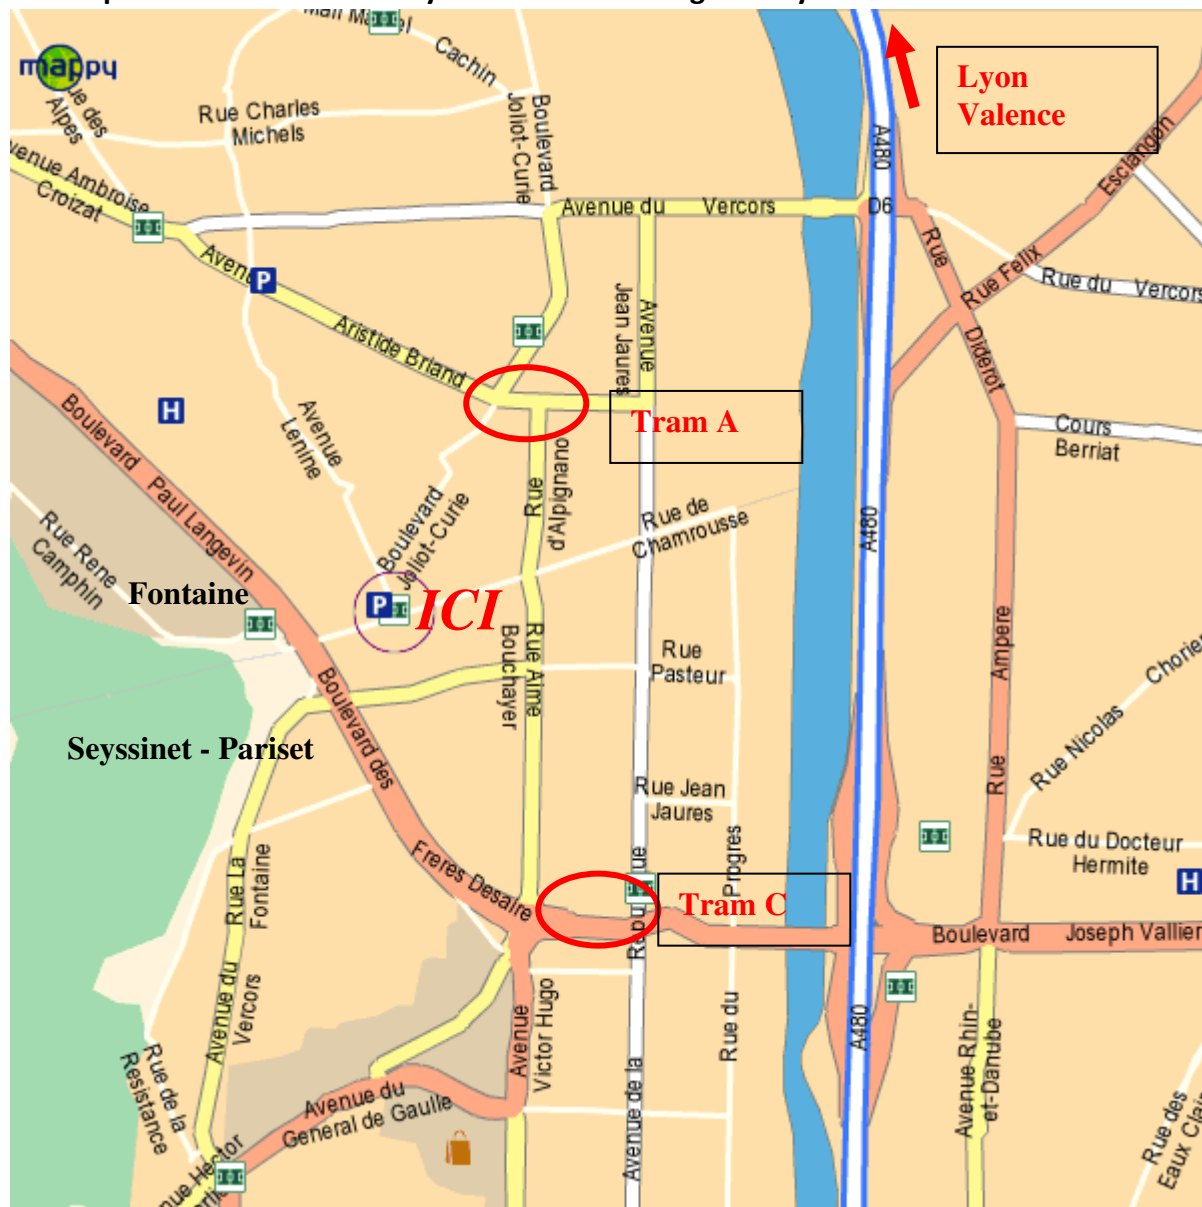

Championnat de Ligue Dauphiné Savoie

Pupilles - Benjamins

Fleuret - Epée - Sabre

Dimanche 1^{er} Mars 2015

Lieu : Complexe Sportif Aristide Bergès

76 Allée Des Balmes

38170 Seyssinet Pariset

Se garer sur le parking côté Fontaine (38600), allée des Balmes (Voir Plan en annexe).

Restauration :

Une buvette fonctionnera non-stop tout au long de la journée.

Un stand Planète Escrime sera présent tout au long de la compétition.

Maître d'armes

Fabrice Ferrand

Président

Mikaël Ducarouge

La compétition se déroule au Gymnase Aristide Bergès à Seyssinet Pariset 38170.

Possibilité de venir en tram par la ligne A ou la ligne C :

- Ligne A : Arrêt Louis Maisonnat
- Ligne C : Arrêt Seyssinet Hôtel de ville

En Cas de problèmes :
Maître Fabrice FERRAND 06 33 90 08 07